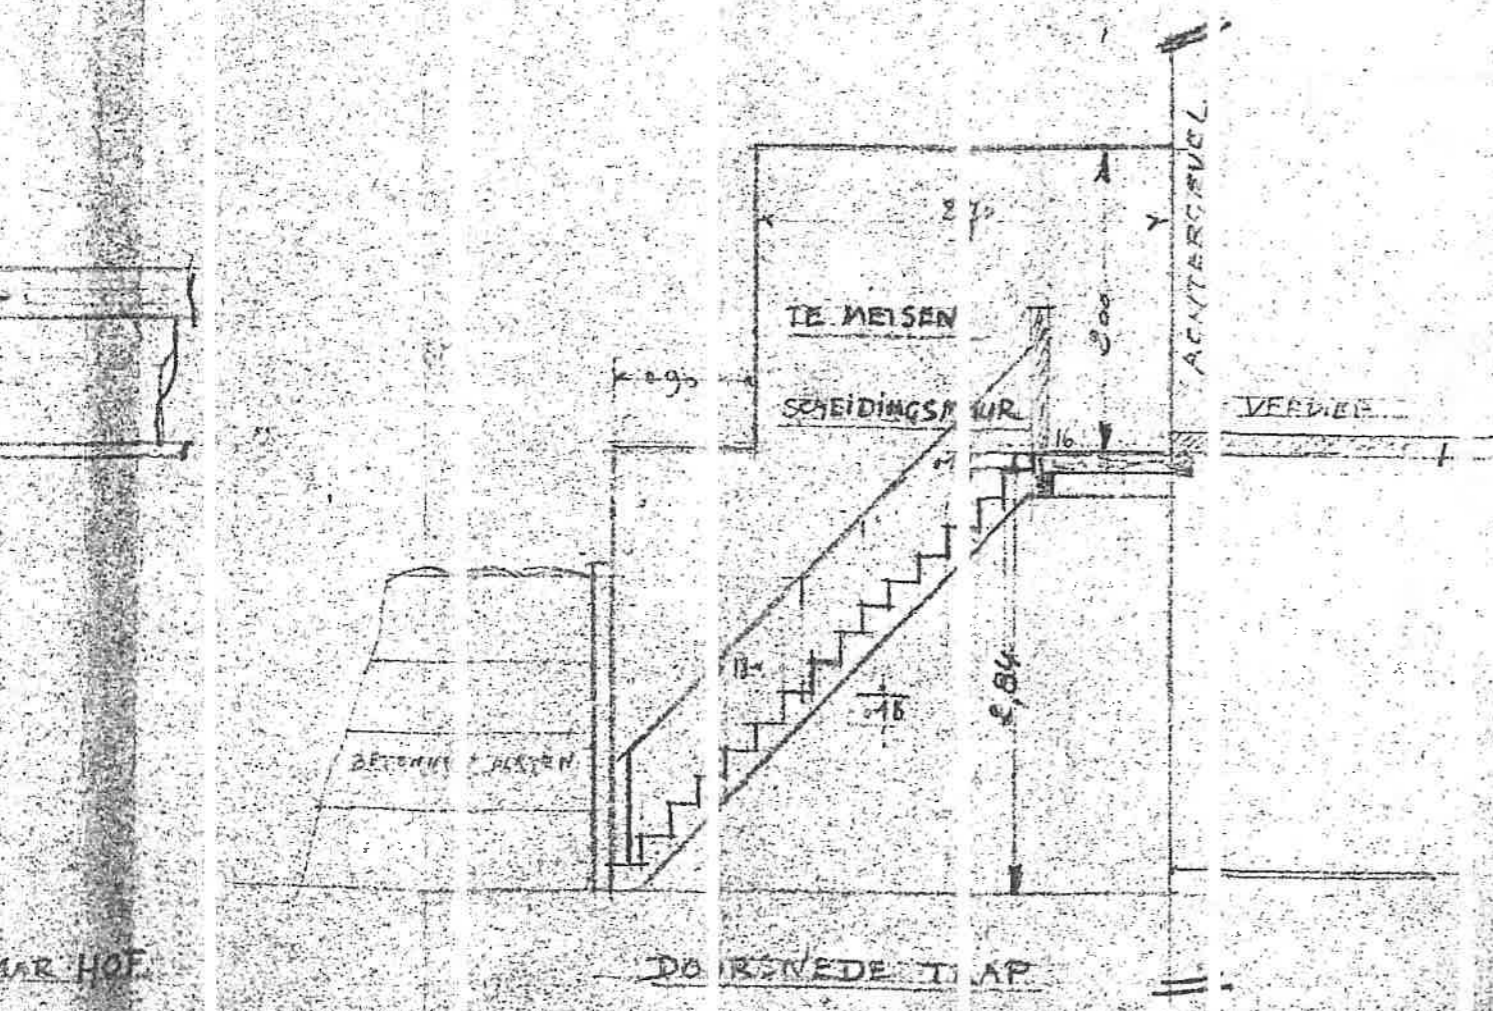

GEMEENTE WESTENDE
MAKEN VAN TRAP VAN GELIJKVLOERS NAAR VERDIEP

HENRI JASPARLAAN 153

DE EIGENAAR

DHR. E. LOES ALBERT.

HENRI JASPARLAAN 19
WESTENDE

DE ARCHITECT

PATTYN ANTOINE,
PRINS ALBERTLAAN 15
EREDENE.

BRUXELLES

PLAN EN DOORSNEDE

SCHAAL 2 cm p.m

BLAD 1 1BLAD